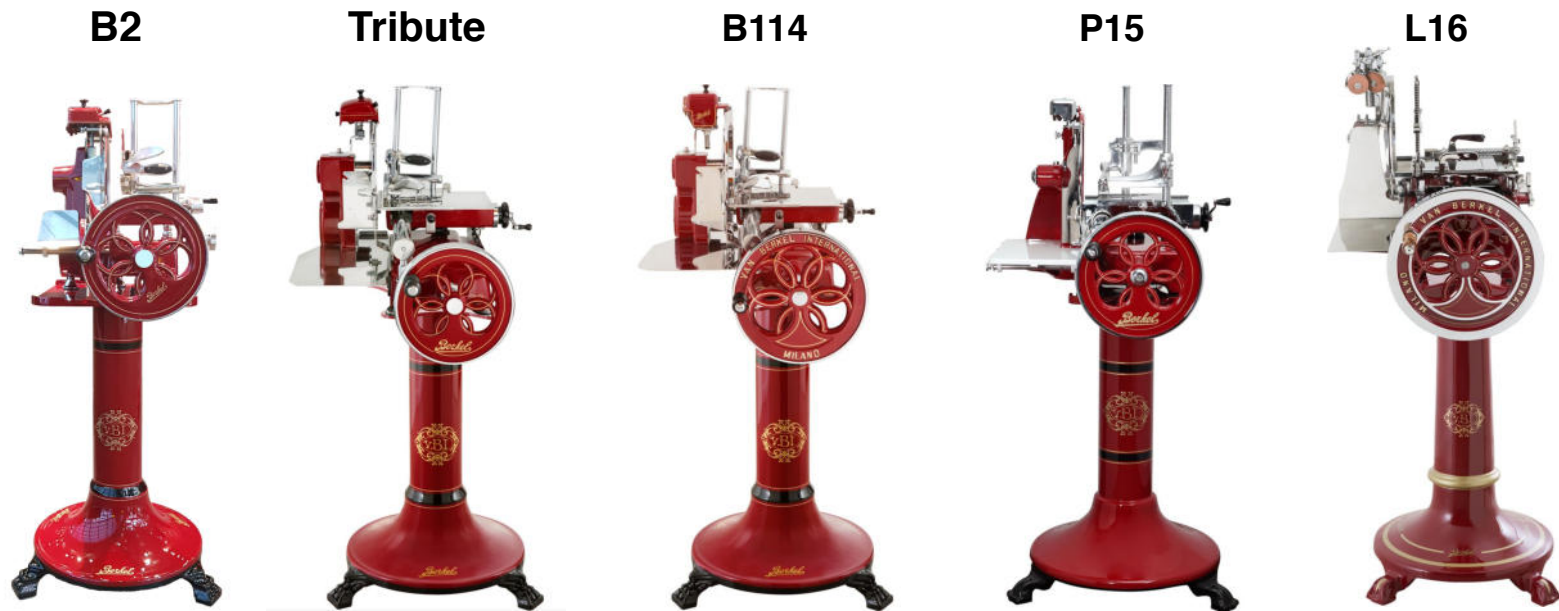

# Volano

Antike Modelle, mit innovativer Fertigungstechnik aus den besten Materialien der Neuzeit hergestellt, garantieren den besten Schnitt gepaart mit einer Eleganz italienischen Designs. Die Berkel Schwungradmaschinen werden traditionell komplett in Handarbeit hergestellt und bringen so, in einem wunderschönen Gehäuse, den Mythos zurück.

*Berkel*

	BK-B220-000/F	BK-TRIBUTE118	BK-114-0118	BK-P15-000FR	BK-L16-2018
<b>Modell/Version</b>	Version ab 2020	Version ab 2018	Version ab 2018	Reproduktion Modell P aus den vierziger Jahren	Reproduktion Modell L aus den zwanziger Jahren
<b>Preis Flowerrad (mit Sockel)</b>	CHF 6'629.00 (CHF 8'548.00)	CHF 8'199.00 (CHF 10'118.00)	CHF 9'158.00 (CHF 11'077.00)	CHF 8'918.00 (CHF 10'837.00)	CHF 14'617.00 (CHF 16'536.00)
<b>Abmessung</b>	80X68X82 cm	86x79x66 cm	86x79x66 cm	80x68x82 cm	87x77x80 cm
<b>Schnittbreite</b>	0 - 2 mm	0 - 1.5 mm	0 - 1.5 mm	0 - 3 mm	0 - 4 mm
<b>Messer</b>	265 mm	300mm	319 mm	285 mm	350 mm
<b>Gewicht Maschine</b>	33 kg	56 kg	65 kg	60 kg	105 kg
<b>Merkmale</b>	Kleine kompakte Maschine. Mit erhöhten Füsse zur idealen Integration auf Kücheninseln.	Auffangplatte mit Elementen aus Edelstahl. Konstruktion aus Aluminium.	Elemente aus Edelstahl und verchromt. Innovatives Messerschutzsystem. Grosses Schwungrad	Hochglanzpolierte Elemente aus Aluminium und Edelstahl. Gusseisen-Konstruktion. Verchromter Messerschärfer	Aus Gusseisen mit verchromtem Stahl. Sichtbare Mechanik mit dem heutigen Sicherheitsstandard. Wird in kleinen Stückzahlen hergestellt