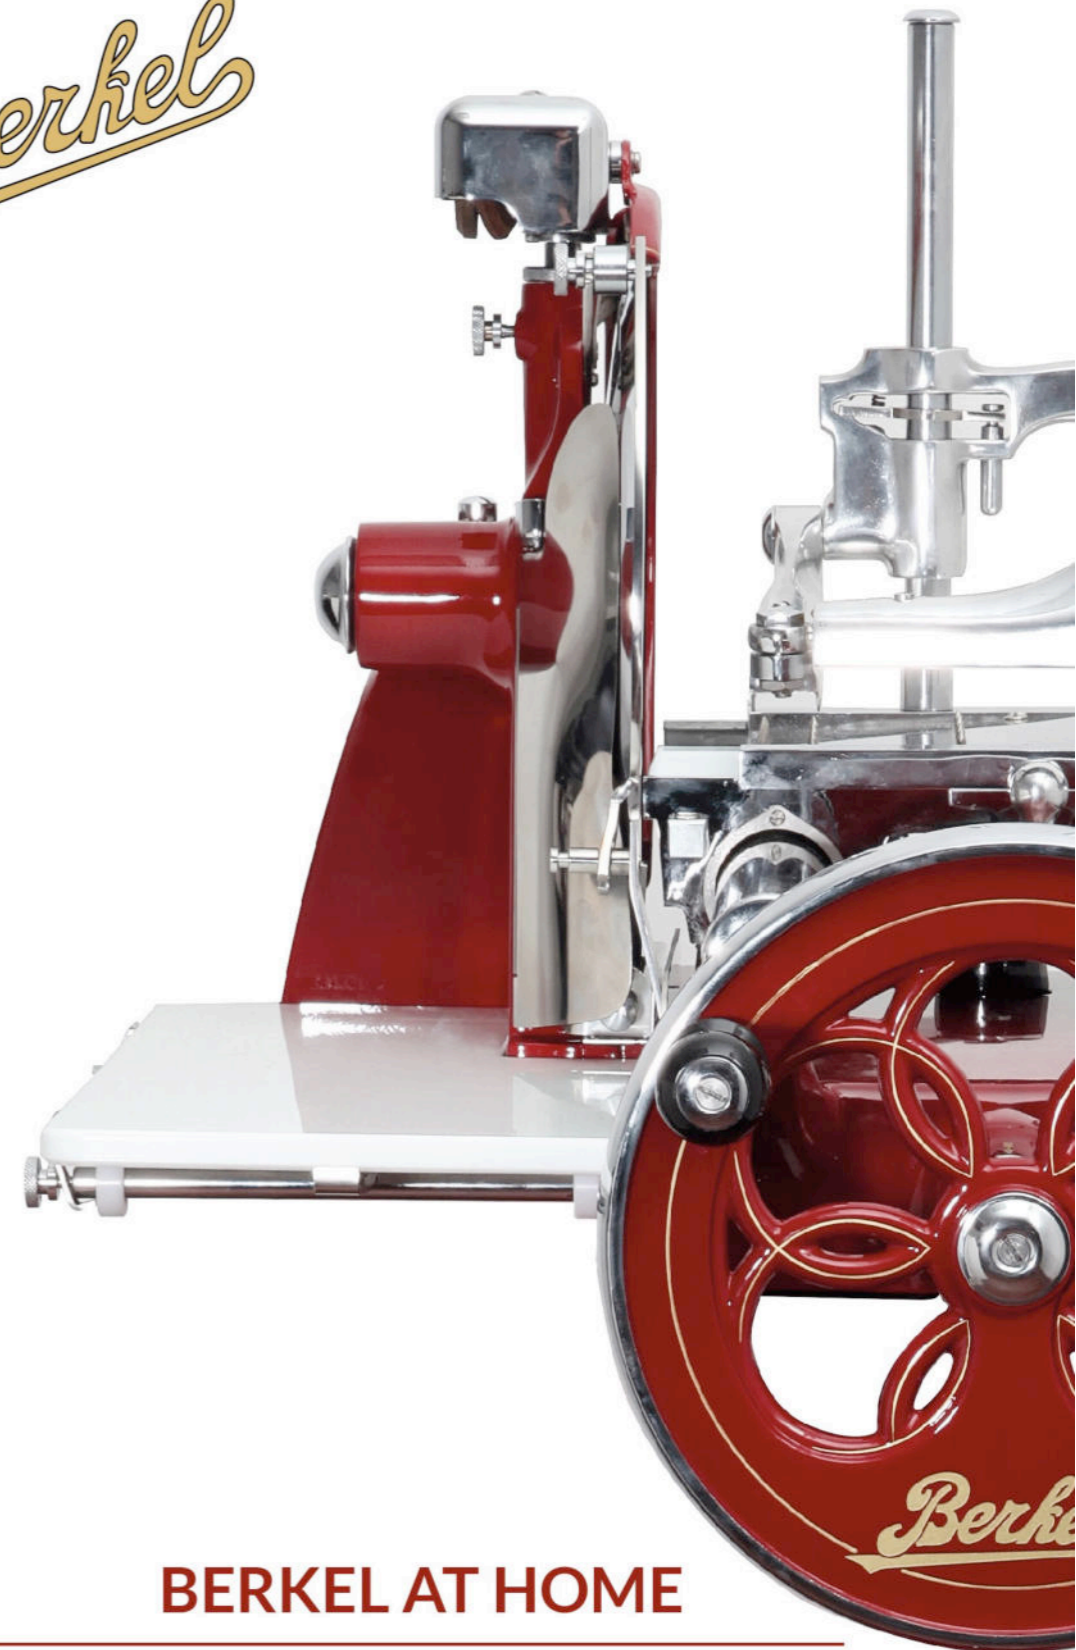

BETSCHART GRILL & LIFESTYLE

IHR BIG GREEN EGG, OFYR & BERKEL SPEZIALIST
DER ZENTRALSCHWEIZ

Erich Betschart

Kleinrieden 9

6404 Greppen

041 390 00 22

info@grill-lifestyle.ch

www.grill-lifestyle.ch

Berkel

BERKEL AT HOME

MANUELLE AUFSCHNITTMASCHINEN